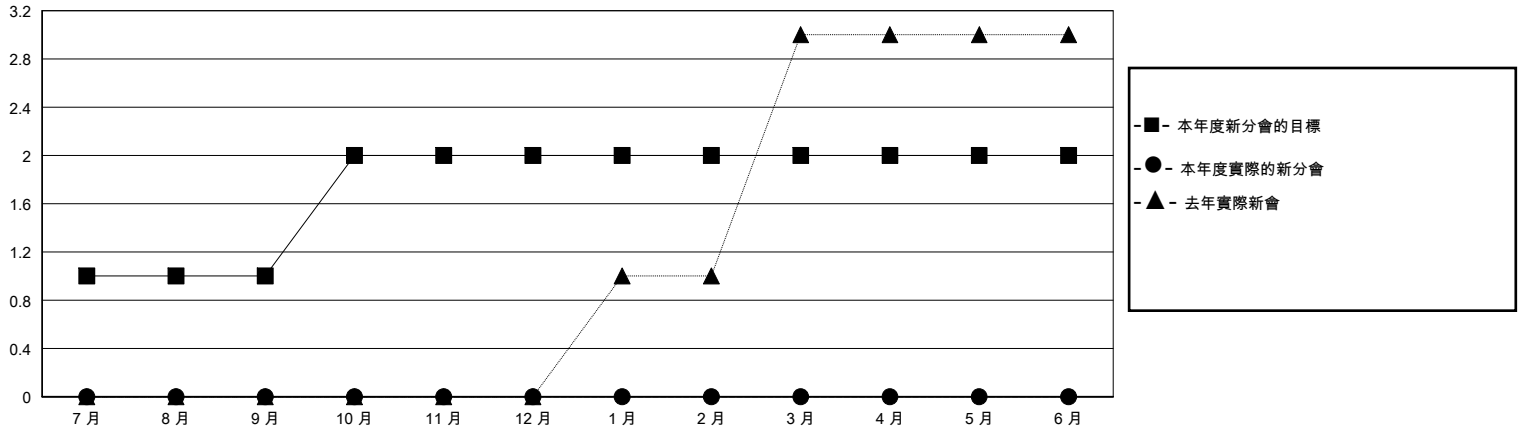

MONTHLY MEMBERSHIP PROGRESS REPORT

District 300A 3

Results as of: 7/31/2024

GMT:

地點 REP OF CHINA

GMT憲章區

分會			
成果 2024-2025			
季	新分會目標	新會	會員流失的分會
7月/8月/9月	1	0	0
10月/11月/12月	1	0	0
1月/2月/3月	0	0	0
4月/5月/6月	0	0	0

位會員@每位須繳			
成果 2024-2025			
季	會員淨增長目標	實際會員增長數	實際退會會員 (包括轉會)
7月/8月/9月	80	234	4
10月/11月/12月	60	0	0
1月/2月/3月	50	0	0
4月/5月/6月	50	0	0

目標與實際新會累積

目標和實際會員累積

已取消的分會: 0	42 CLUBS OF 60 增添1位或以上的新會員	性別分佈
放棄的會員	點擊這裡取得彙計會員數據	男 1,183 (45.71%)
		女 1,405 (54.29%)
		總計家庭單位會員數 59
		支付減半會費的家庭會員 31
過世 0		
分會已取消 0		
其他 4		
總計 4		