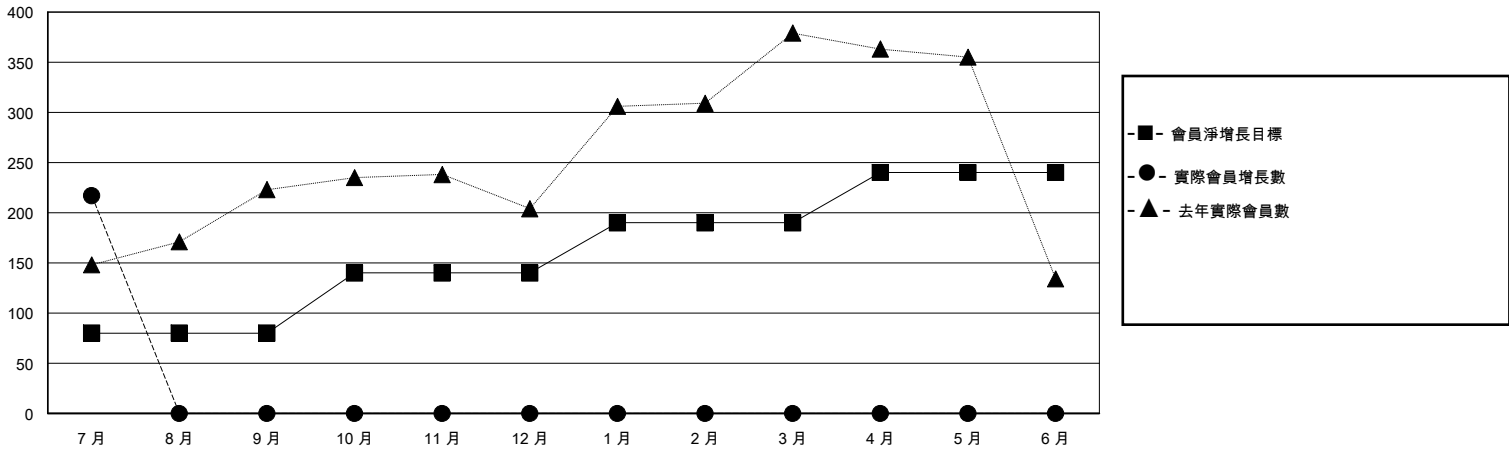

MONTHLY MEMBERSHIP PROGRESS REPORT

District 300A 3

Results as of: 7/31/2024

GMT:

地點 REP OF CHINA

GMT憲章區

分會			
成果 2024-2025			
季	新分會目標	新會	會員流失的分會
7月/8月/9月	1	0	0
10月/11月/12月	1	0	0
1月/2月/3月	0	0	0
4月/5月/6月	0	0	0

位會員@每位須繳			
成果 2024-2025			
季	會員淨增長目標	實際會員增長數	實際退會會員 (包括轉會)
7月/8月/9月	80	234	4
10月/11月/12月	60	0	0
1月/2月/3月	50	0	0
4月/5月/6月	50	0	0

目標與實際新會累積

目標和實際會員累積

已取消的分會: 0	42 CLUBS OF 60 增添1位或以上的新會員	性別分佈
放棄的會員	點擊這裡取得彙計會員數據	男 1,183 (45.71%)
		女 1,405 (54.29%)
		總計家庭單位會員數 59
		支付減半會費的家庭會員 31
過世 0		
分會已取消 0		
其他 4		
總計 4		